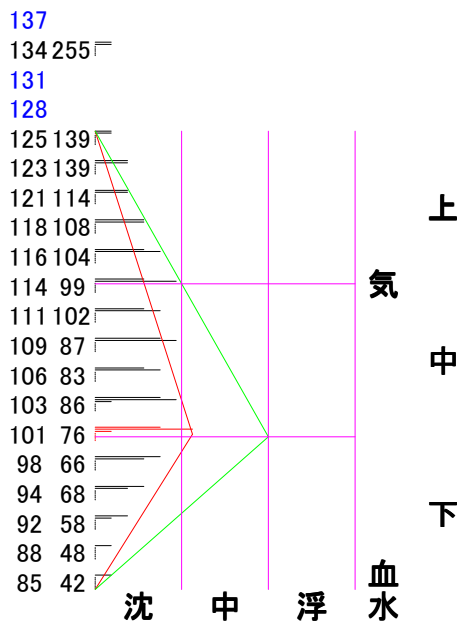

小那覇 安之様 37才
2 : 1

血圧バランス表

おなほ薬局 098-884-2204

肉体	精神	心臓	血管	血流量	総合得点
					74