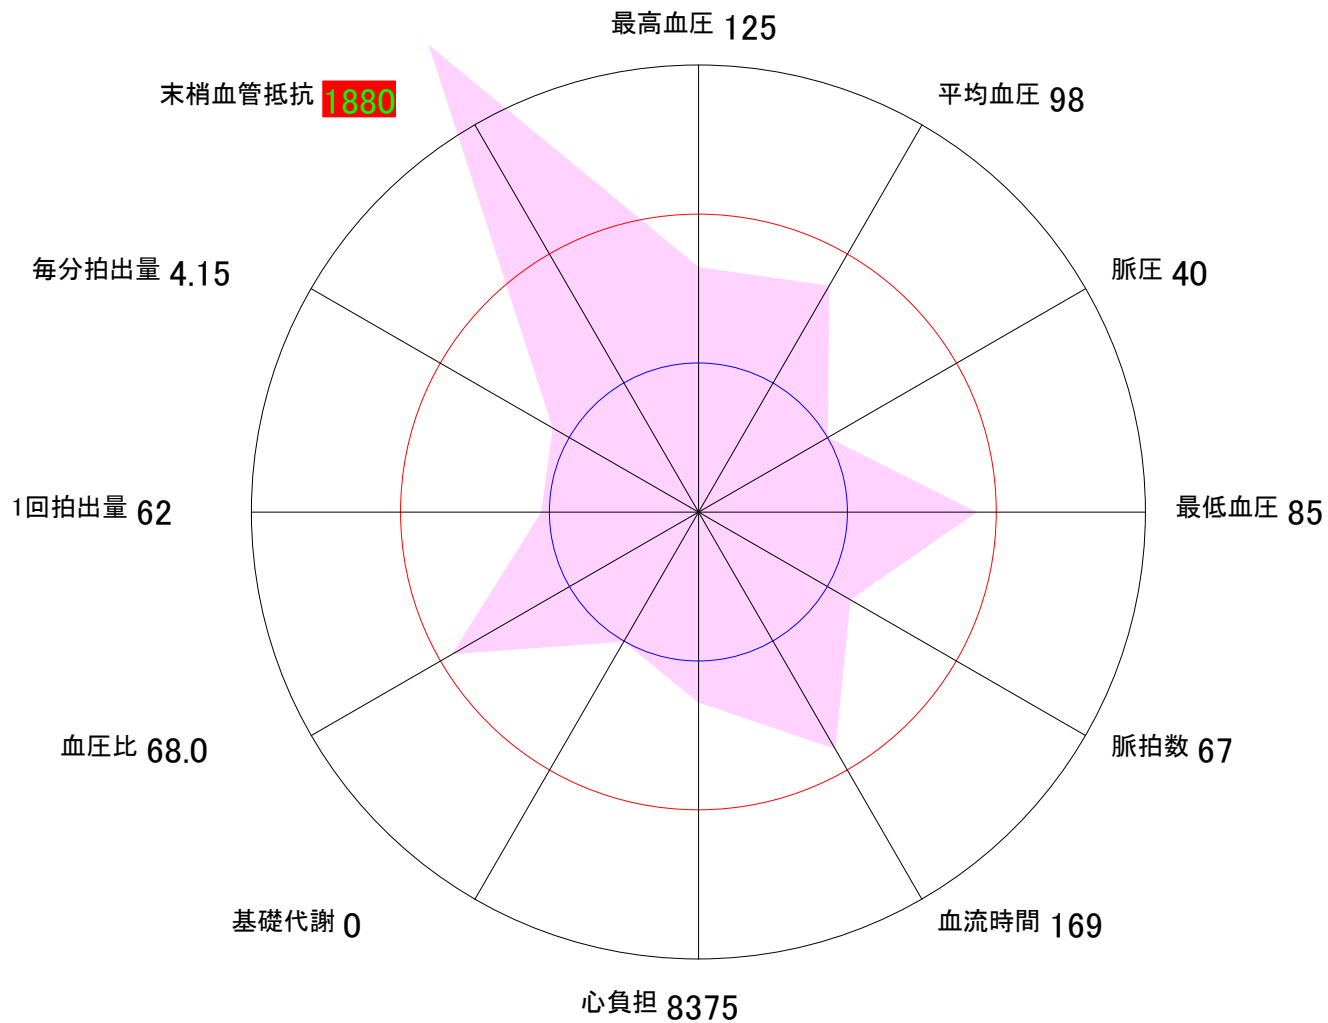

小那覇 安之様 37才
2 : 1

血圧バランス表

おなほ薬局 098-884-2204

肉体	精神	心臓	血管	血流量	総合得点
					74